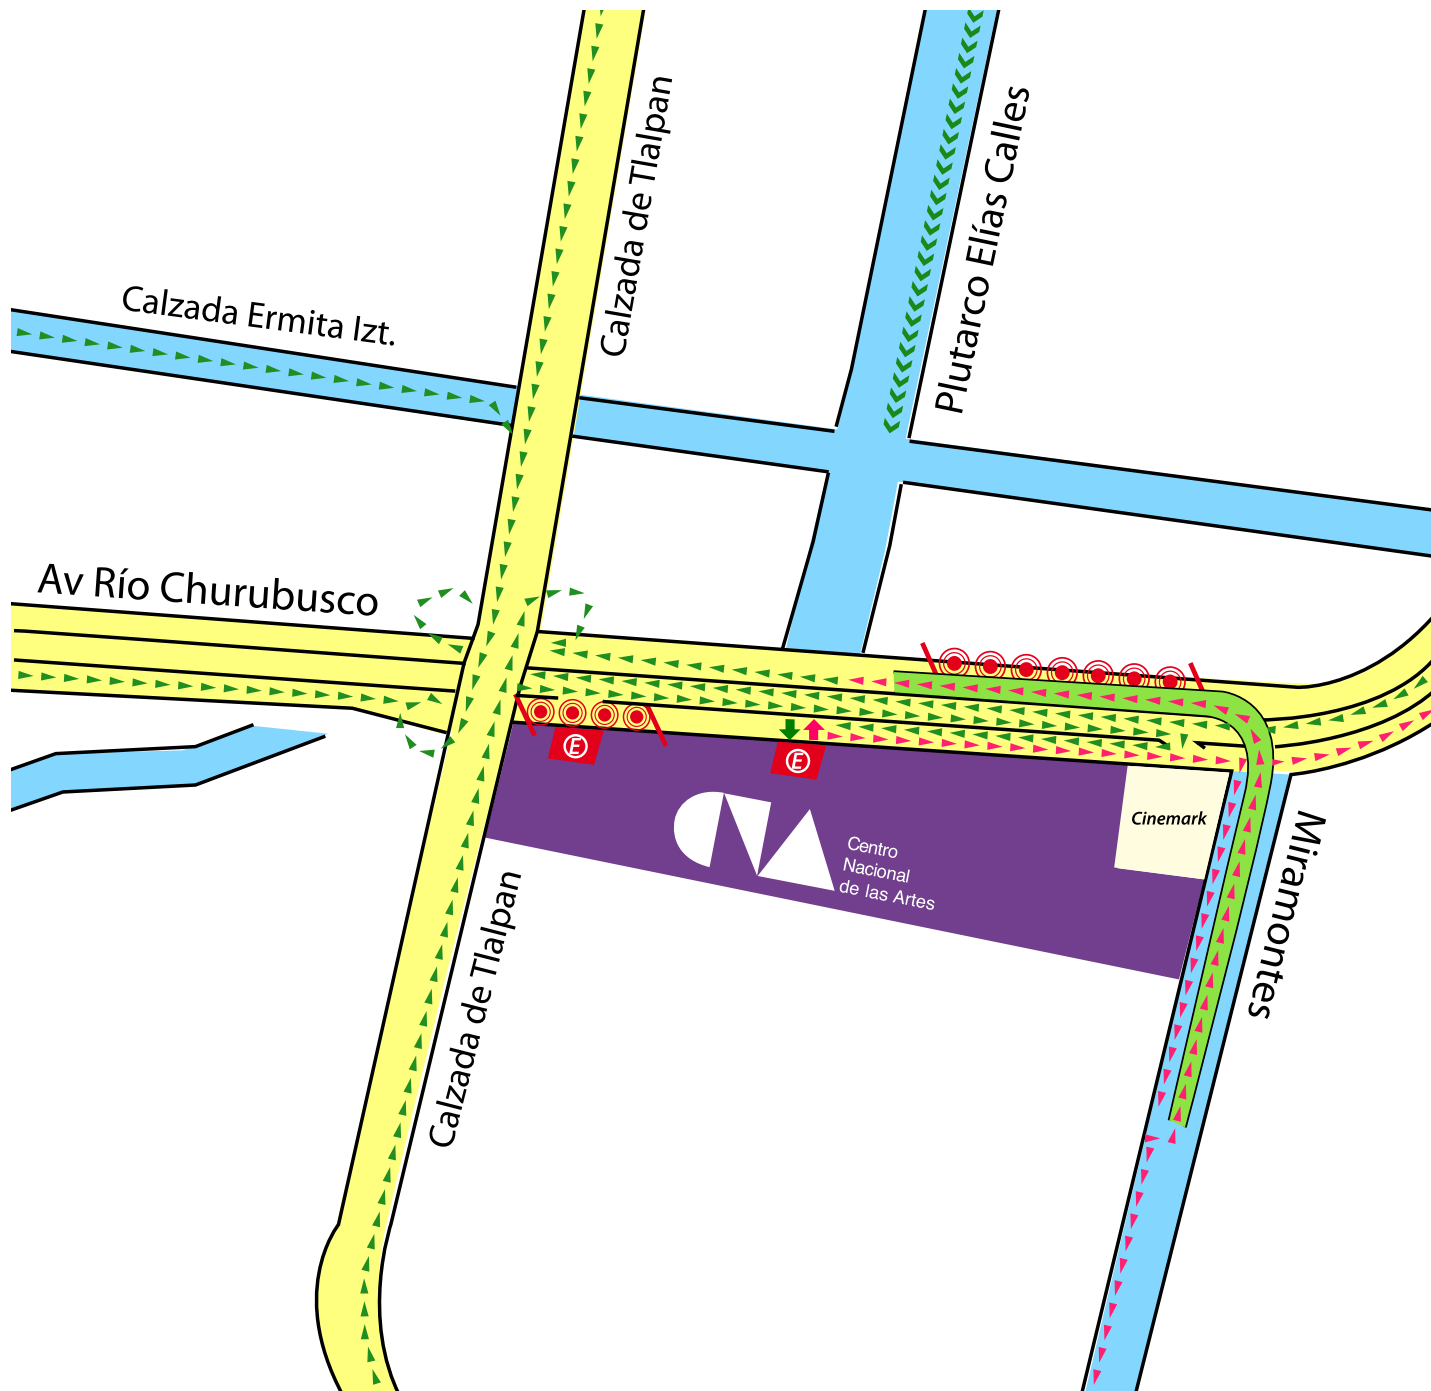

ACCESO VIAL AL CENTRO NACIONAL DE LAS ARTES

CON MOTIVO DE LAS OBRAS QUE SE REALIZAN EN LA LATERAL DE RÍO CHURUBUSCO RECOMENDAMOS TENER EN CUENTA EL SIGUIENTE MAPA PARA INGRESAR Y SALIR DEL CENART

-  ZONA DE OBRAS
-  ACCESO
-  SALIDA